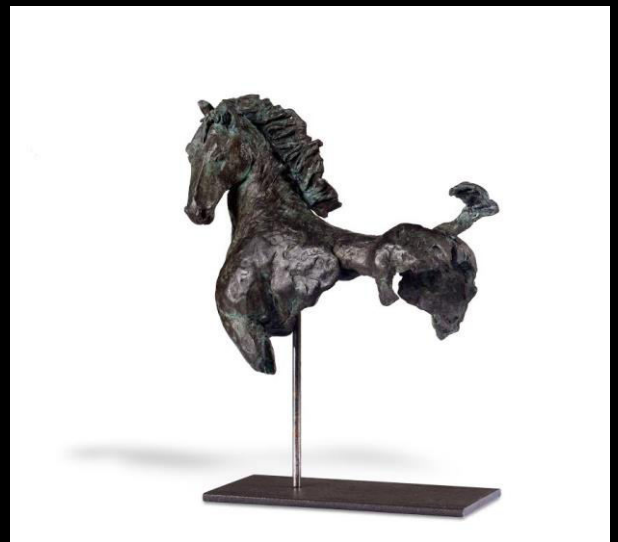

KUNSTRROUTE “KUNST(T)HUIS”

Eelde, Paterswolde, Bunne, De Punt

Pinkstermaandag 16 mei, 11 - 17 uur

Leonie van Dijk - Wiering

Ed Molenaar

Nanneke Huizinga

2016

Wilma Wassing