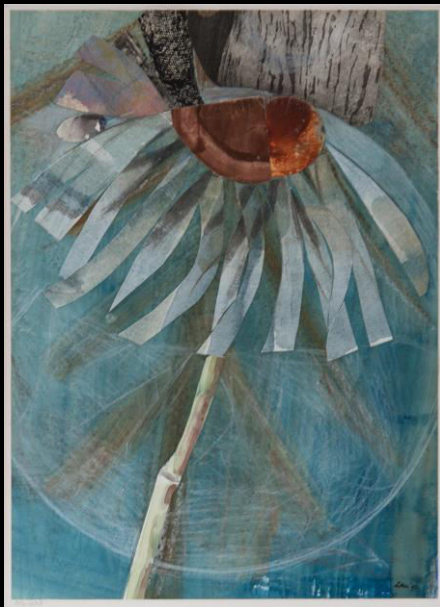

KUNSTRROUTE “KUNST(T)HUIS”

Eelde, Paterswolde, Bunne, De Punt

Pinkstermaandag 16 mei, 11 - 17 uur

Leonie van Dijk - Wiering

Ed Molenaar

Nanneke Huizinga

2016

Wilma Wassing